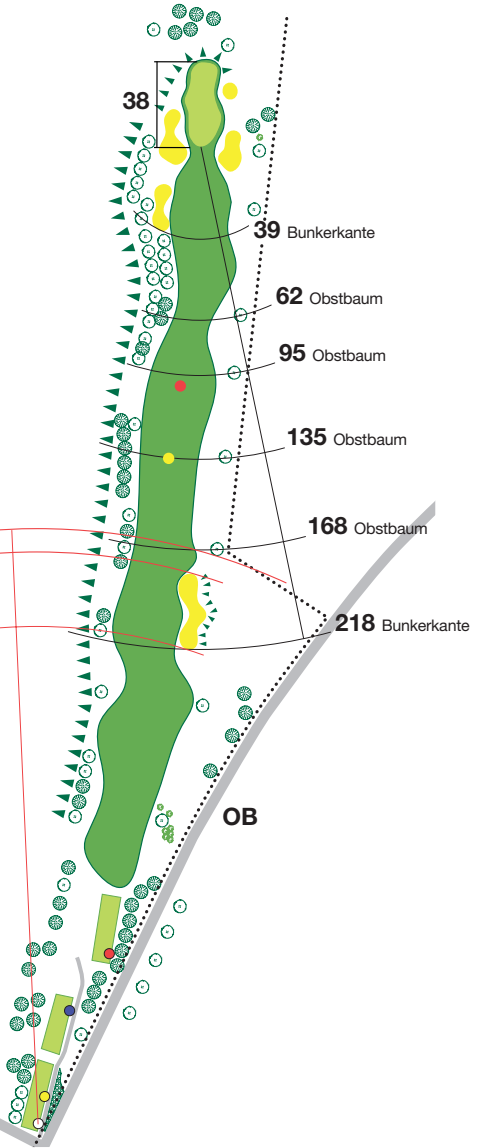

GOLFCLUB BREITENLOO

Birdiebook

Legende

	Baum		Gebäude
	Tanne		Tee
	Busch		Green
	Hecke		Bunker
	Teerstrasse		Gefälle
	Waldstrasse		Hügel
	Caddyweg		Senke
	Netz		Out of Bounds (OB)
	Wasser		Biotop (Eintreten verboten)
	Retentionsbecken		Wald
	Findling		
	100 m (bis Green-Anfang)		
	135 m (bis Green-Anfang)		

1

456	404
443	377

Run Out

262	210
249	183

252	200
239	173

219	167
206	140

2

164	144
149	131

142	122
127	109

3

408	358
393	334

289	239
274	215

251	201
236	177

4

403	369
388	335

240	206
225	172

198	164
183	130

4

5

185	150
173	138

167	132
155	120

6

545	470
516	449

311	236
282	215