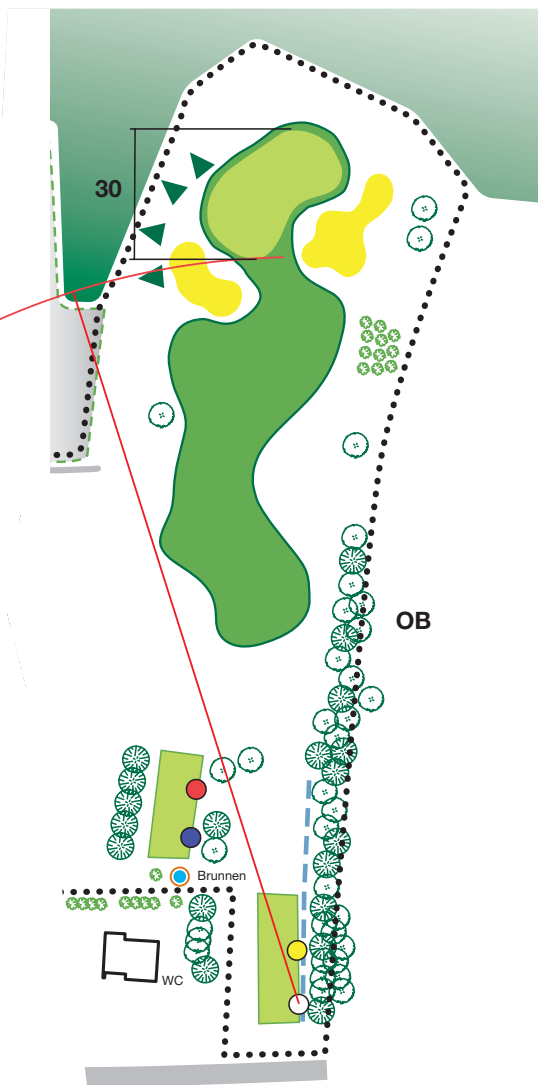

GOLFCLUB BREITENLOO

Birdiebook

Legende

	Baum		Gebäude
	Tanne		Tee
	Busch		Green
	Hecke		Bunker
	Teerstrasse		Gefälle
	Waldstrasse		Hügel
	Caddyweg		Senke
	Netz		Out of Bounds (OB)
	Wasser		Biotop (Eintreten verboten)
	Retentionsbecken		Wald
	Findling		
	100 m (bis Green-Anfang)		
	135 m (bis Green-Anfang)		

1

456	404
443	377

Run Out

262	210
249	183

252	200
239	173

219	167
206	140

2

164	144
149	131

198	164
183	130

4

5

185	150
173	138

167	132
155	120

6

545	470
516	449

311	236
282	215

248	183
219	162

187	112
158	91

7

135	120
130	120

118	103
113	103

8

445	390
430	379

229	174
214	163