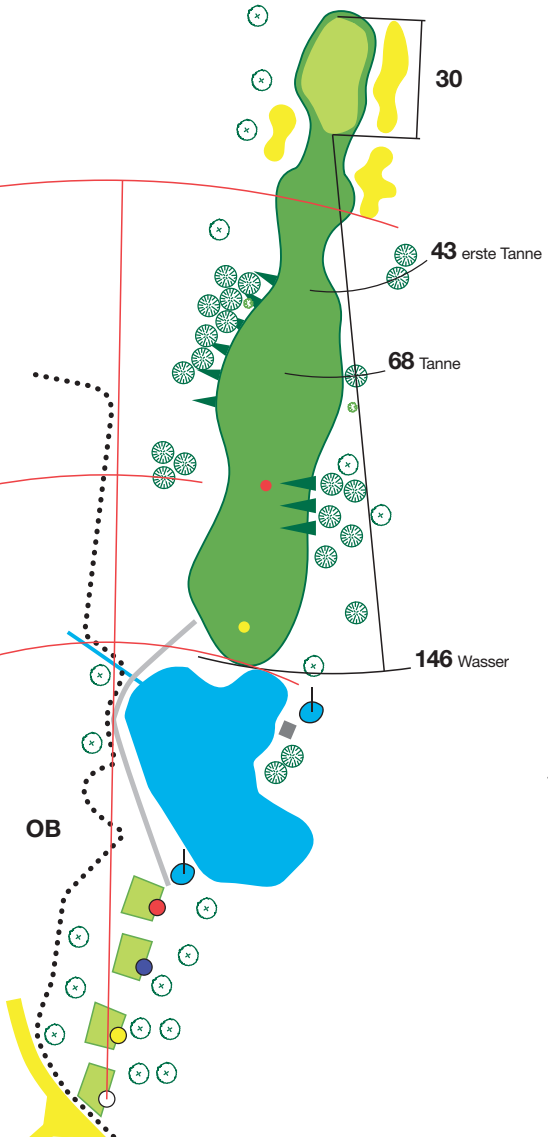

9

435	379
396	359

GOLFCLUB BREITENLOO

PLEASE REPLACE TURF, REPAIR PITCH MARKS,
RAKE ALL BUNKERS AND PLACE RAKES INSIDE BUNKERS IN DIRECTION OF PLAY.

Hole	Champ. white	Medal yellow	Champ. blue	Medal red	Stroke Index	Par
1	456	443	404	377	15	5
2	164	149	144	131	11	3
3	408	393	358	334	7	4
4	403	388	369	335	5	4
5	185	173	150	138	9	3
6	545	516	470	449	1	5
7	135	130	120	120	17	3
8	445	430	390	379	13	5
9	435	396	379	359	3	4
Out	3176	3018	2784	2632		36
10	397	378	339	313	2	4
11	293	275	255	238	18	4
12	485	470	444	429	8	5
13	163	154	145	128	16	3
14	320	308	276	259	12	4
15	465	448	393	382	10	5
16	176	164	143	124	14	3
17	327	301	291	267	4	4
18	389	369	359	327	6	4
In	3015	2867	2645	2467		36
Out	3176	3018	2784	2622		36
Tot.	6191	5885	5429	5089		72

10

397	339
378	313

282	224
263	198

216	158
197	132

198	140
179	114

11

293	255
275	238

255	217
237	200

173	137
157	120

127	89
109	72

12

■ wc

485	444
470	429

Run Out

243	203
229	188

233	192
218	177

200	156
188	139

15

465	393
448	382

266	194
249	183

190	123
173	112

16

176	143
164	124

162	129
150	110