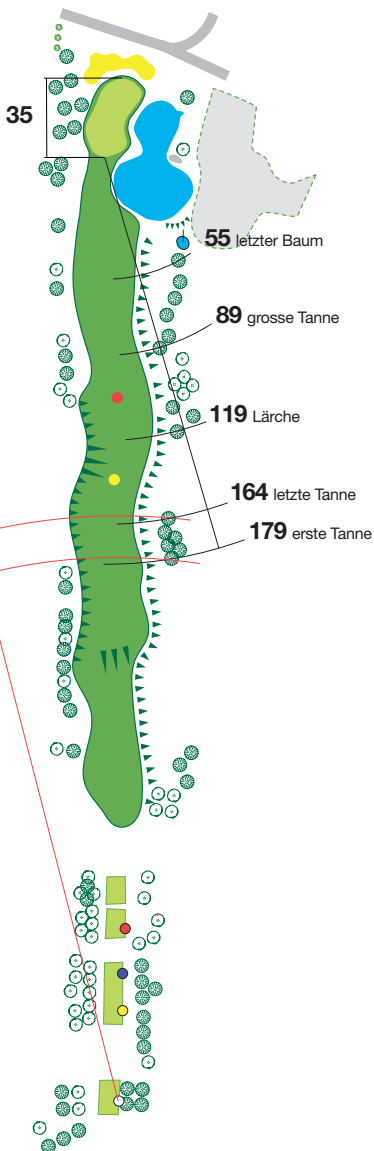

1

456	404
443	377

Run Out

262	210
249	183

252	200
239	173

219	167
206	140

2

164	144
149	131

198	164
183	130

4

5

185	150
173	138

167	132
155	120

6

545	470
516	449

311	236
282	215

248	183
219	162

187	112
158	91

7

135	120
130	120

118	103
113	103

8

445	390
430	379

229	174
214	163

9

435	379
396	359

GOLFCLUB BREITENLOO

PLEASE REPLACE TURF, REPAIR PITCH MARKS,
RAKE ALL BUNKERS AND PLACE RAKES INSIDE BUNKERS IN DIRECTION OF PLAY.

Hole	Champ. white	Medal yellow	Champ. blue	Medal red	Stroke Index	Par
1	456	443	404	377	15	5
2	164	149	144	131	11	3
3	408	393	358	334	7	4
4	403	388	369	335	5	4
5	185	173	150	138	9	3
6	545	516	470	449	1	5
7	135	130	120	120	17	3
8	445	430	390	379	13	5
9	435	396	379	359	3	4
Out	3176	3018	2784	2632		36
10	397	378	339	313	2	4
11	293	275	255	238	18	4
12	485	470	444	429	8	5
13	163	154	145	128	16	3
14	320	308	276	259	12	4
15	465	448	393	382	10	5
16	176	164	143	124	14	3
17	327	301	291	267	4	4
18	389	369	359	327	6	4
In	3015	2867	2645	2467		36
Out	3176	3018	2784	2622		36
Tot.	6191	5885	5429	5089		72