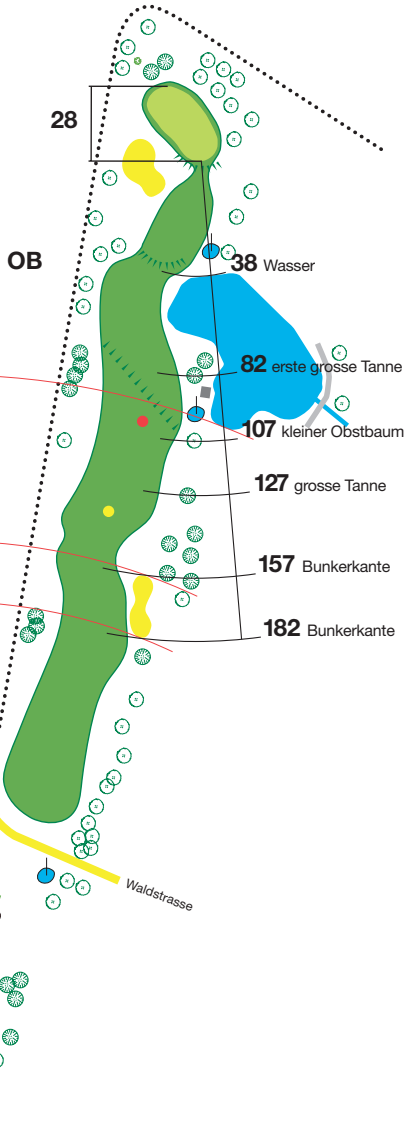

198	164
183	130

4

5

185	150
173	138

167	132
155	120

6

545	470
516	449

311	236
282	215

248	183
219	162

187	112
158	91

7

135	120
130	120

118	103
113	103

8

445	390
430	379

229	174
214	163

9

435	379
396	359

GOLFCLUB BREITENLOO

PLEASE REPLACE TURF, REPAIR PITCH MARKS,
RAKE ALL BUNKERS AND PLACE RAKES INSIDE BUNKERS IN DIRECTION OF PLAY.

Hole	Champ. white	Medal yellow	Champ. blue	Medal red	Stroke Index	Par
1	456	443	404	377	15	5
2	164	149	144	131	11	3
3	408	393	358	334	7	4
4	403	388	369	335	5	4
5	185	173	150	138	9	3
6	545	516	470	449	1	5
7	135	130	120	120	17	3
8	445	430	390	379	13	5
9	435	396	379	359	3	4
Out	3176	3018	2784	2632		36
10	397	378	339	313	2	4
11	293	275	255	238	18	4
12	485	470	444	429	8	5
13	163	154	145	128	16	3
14	320	308	276	259	12	4
15	465	448	393	382	10	5
16	176	164	143	124	14	3
17	327	301	291	267	4	4
18	389	369	359	327	6	4
In	3015	2867	2645	2467		36
Out	3176	3018	2784	2622		36
Tot.	6191	5885	5429	5089		72

10

397	339
378	313

282	224
263	198

216	158
197	132

198	140
179	114

11

293	255
275	238

255	217
237	200