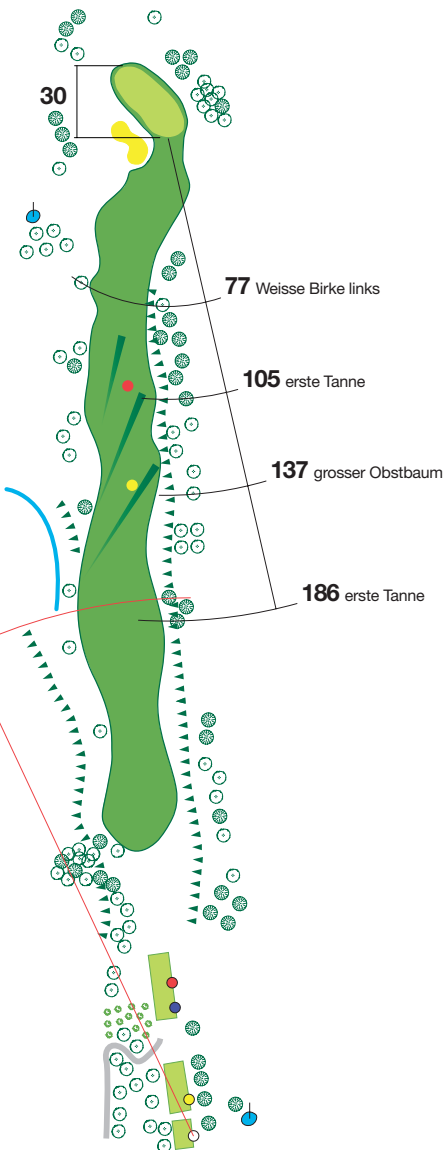

1

456	404
443	377

Run Out

262	210
249	183

252	200
239	173

219	167
206	140

2

164	144
149	131

198	164
183	130

4

5

185	150
173	138

167	132
155	120

6

545	470
516	449

311	236
282	215

248	183
219	162

187	112
158	91

7

135	120
130	120

118	103
113	103

8

445	390
430	379

229	174
214	163

9

435	379
396	359

GOLFCLUB BREITENLOO

PLEASE REPLACE TURF, REPAIR PITCH MARKS,
RAKE ALL BUNKERS AND PLACE RAKES INSIDE BUNKERS IN DIRECTION OF PLAY.

Hole	Champ. white	Medal yellow	Champ. blue	Medal red	Stroke Index	Par
1	456	443	404	377	15	5
2	164	149	144	131	11	3
3	408	393	358	334	7	4
4	403	388	369	335	5	4
5	185	173	150	138	9	3
6	545	516	470	449	1	5
7	135	130	120	120	17	3
8	445	430	390	379	13	5
9	435	396	379	359	3	4
Out	3176	3018	2784	2632		36
10	397	378	339	313	2	4
11	293	275	255	238	18	4
12	485	470	444	429	8	5
13	163	154	145	128	16	3
14	320	308	276	259	12	4
15	465	448	393	382	10	5
16	176	164	143	124	14	3
17	327	301	291	267	4	4
18	389	369	359	327	6	4
In	3015	2867	2645	2467		36
Out	3176	3018	2784	2622		36
Tot.	6191	5885	5429	5089		72